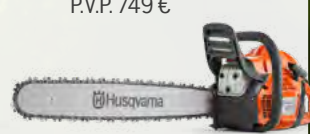

569 €

P.V.P. 649 €

SEMI-PROFESIONAL HUSQVARNA 450S

Ligera y multifuncional, motor X-Torq®, sencilla de arrancar y manejar. Manillar ergonómico.

⚡ 50,2 cc ⚖️ 4,9 kg

629 €

P.V.P. 749 €

SEMI-PROFESIONAL HUSQVARNA 455 RANCHER