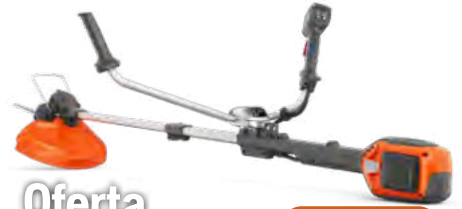

P.V.P. 669 €

Oferta

KIT HUSQVARNA LC142iS

Autopropulsado, 42 cm. Modo savE™. Recogedor, BioClip® opcional y descarga trasera.

Incluye batería BLi20 y cargador QC80

279 €

P.V.P. 329 €

Oferta

KIT COMBINADA 110iL

La recortadora más ligera. Protector de árboles y modo savE™. Opción de accesorios.

30 cm 3,2 kg / sin batería

Incluye batería BLi10 y cargador QC80

Oferta

DESBROZADORA 220iR

Barra telescópica y manillar ajustable. Protector de árboles y modo savE™. Batería y cargador no incluidos.