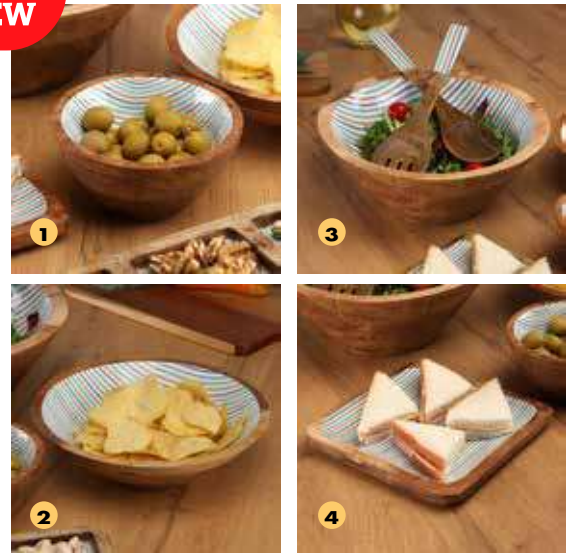

VAJILLERÍA

NEW

1	2	3	4
Bol	Bol grande	Bol grande	Fuente
13x13x7 cm	24x24x7 cm	30x30x10 cm	20x20x1,5 cm
34.687	34.689	34.686	34.685
€6,95	€13,95	€19,95	€9,95