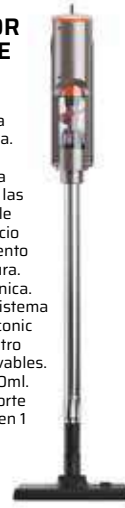

8 ACCESORIOS

PISTOLA DE VAPOR
Potencia: 1.050 W. - Presión máxima: 3.5 BAR. - Caldera de aluminio. - caldera: 0.17 L. - Tiempo de calentamiento 3 min. - Tapón de seguridad. - Incluye 8 accesorios de limpieza: taza medidora, embudo, limpiador de ventanas, boq
Ref. 34.589 **€ 43,90**

ASPIRADOR CON CABLE AEC600 SOLAC

600 W. Potencia de succión 12Kpa. Autonomía ilimitada. Zapata apta para todas las superficies. Cable de 5m con espacio de almacenamiento en la empuñadura. Tecnología ciclónica. Triple filtrado: Sistema ciclónico, Filtro conic metal mesh y filtro HEPA. Filtros lavables. Depósito de 800ml. Accesorios: soporte pared, cepillo 2 en 1 y lanza.
Ref. 34.314 **€ 59,90**