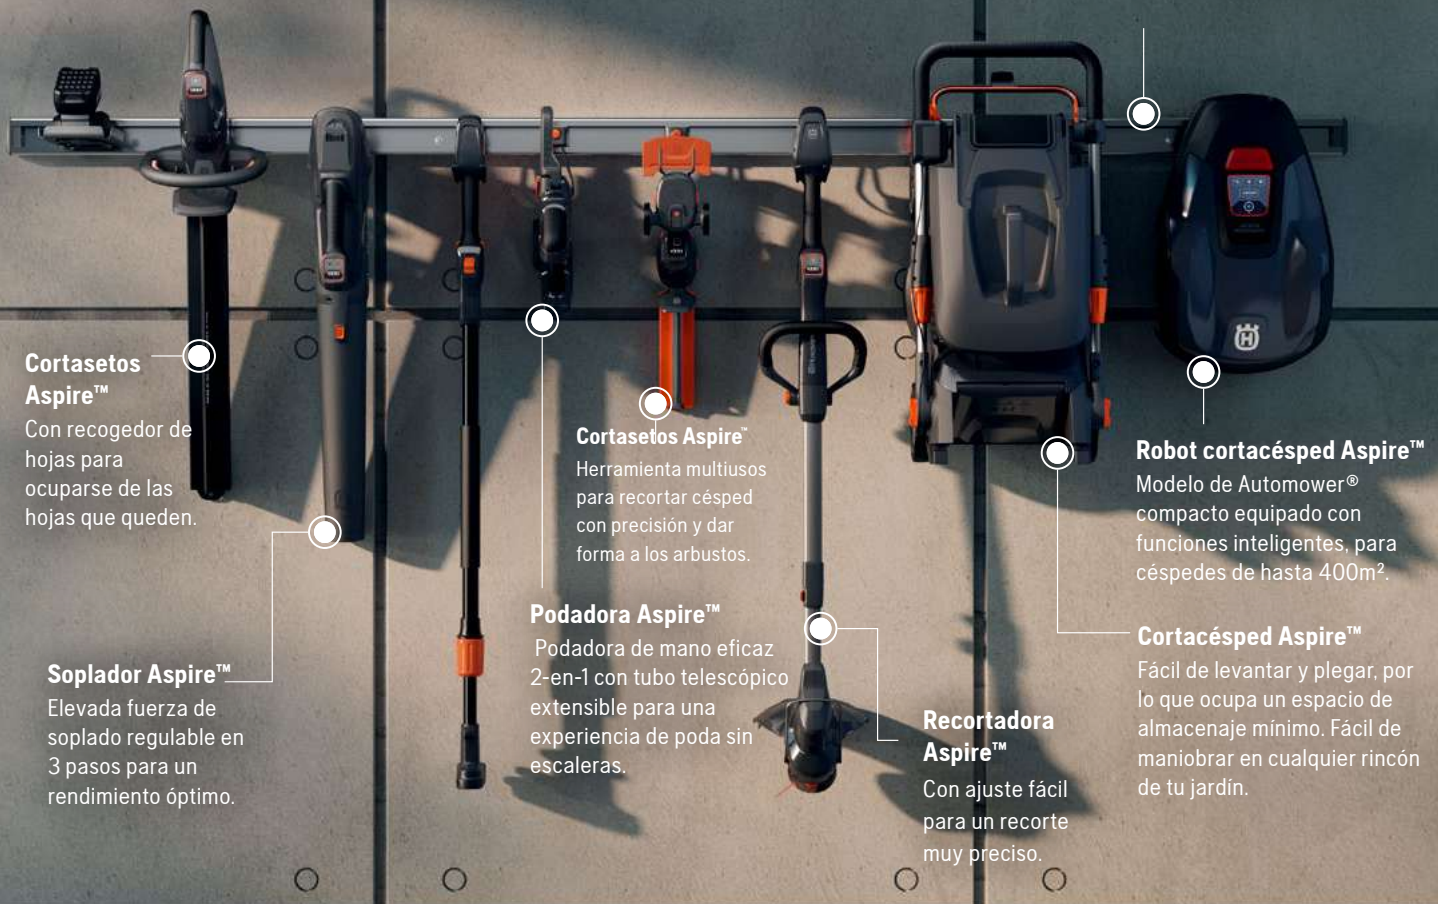

NUEVA GAMA ASPIRE™ DE HUSQVARNA

La nueva gama Aspire™ de Husqvarna tiene un diseño compacto y eficaz que facilita el trabajo en el jardín.

El sistema a batería de 18 V POWER FOR ALL brinda la comodidad sin cables con gran rendimiento. Estos productos son ideales para convertir tu pequeño jardín en el mejor lugar para disfrutar del tiempo libre con el menor esfuerzo posible.

Almacenaje compacto Aspire™

Cada producto dispone de un gancho de metal a medida, listo para montar directamente en la pared para un almacenaje fácil y estable. El organizador opcional de almacenaje supone una solución incluso más prolija y flexible.

Cortasetos Aspire™

Con recogedor de hojas para ocuparse de las hojas que queden.

Cortasetos Aspire™

Herramienta multiusos para recortar césped con precisión y dar forma a los arbustos.

Podadora Aspire™

Podadora de mano eficaz 2-en-1 con tubo telescópico extensible para una experiencia de poda sin escaleras.

Soplador Aspire™

Elevada fuerza de soplado regulable en 3 pasos para un rendimiento óptimo.

Robot cortacésped Aspire™

Modelo de Automower® compacto equipado con funciones inteligentes, para céspedes de hasta 400m².

Cortacésped Aspire™

Fácil de levantar y plegar, por lo que ocupa un espacio de almacenaje mínimo. Fácil de maniobrar en cualquier rincón de tu jardín.

Recortadora Aspire™

Con ajuste fácil para un recorte muy preciso.

DISEÑO INTELIGENTE

Pasa más tiempo disfrutando del jardín

Los productos de la gama Aspire™ son de gran calidad y presentan un cuidado diseño, con un aspecto impecable y un uso intuitivo, para que el trabajo en el jardín no te suponga ningún esfuerzo y puedas disfrutarlo. Las máquinas son fáciles de arrancar y apenas necesitan mantenimiento, por no decir ninguno. Los motores de bajo peso y gran rendimiento contribuyen a que hagas el trabajo de forma eficaz y en poco tiempo.

SISTEMA DE BATERÍAS POWER FOR ALL

Prueba el sistema de energía flexible

La ALIANZA **POWER FOR ALL** es uno de los sistemas de baterías de 18 voltios multimarca más amplio del mundo, que se extiende a multitud de hogares y aplicaciones para jardín. La ALIANZA **POWER FOR ALL** agrupa a muchas marcas líderes como Husqvarna, Bosch, Gardena, Wagner y Rapid. Solo necesitarás un cargador y una batería para todos los productos del jardín que sean compatibles.