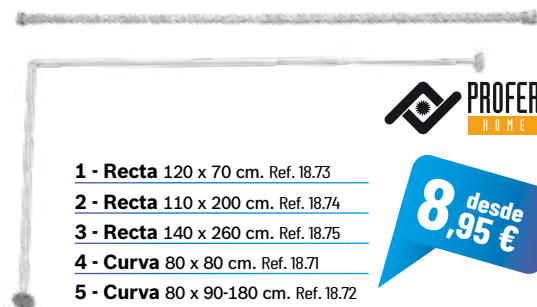

Barras

- **1 - Recta** 120 x 70 cm. Ref. 18.73
- **2 - Recta** 110 x 200 cm. Ref. 18.74
- **3 - Recta** 140 x 260 cm. Ref. 18.75
- **4 - Curva** 80 x 80 cm. Ref. 18.71
- **5 - Curva** 80 x 90-180 cm. Ref. 18.72

8 desde
8,95 €