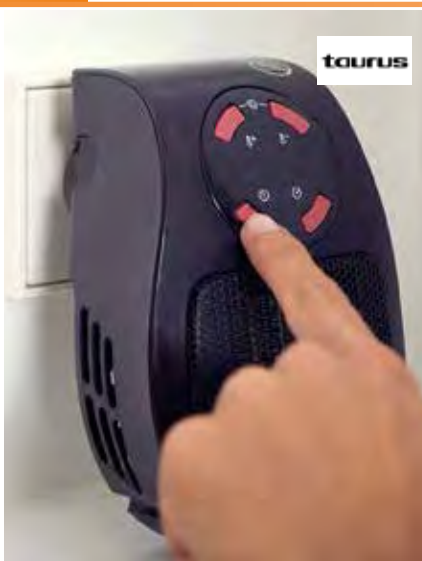

Cerámicos

TECNOLOGÍA PTC

Jata

CALEFACTOR CERÁMICO SILENCIOSO JATA

Elemento calefactor cerámico PTC. Mayor rendimiento. Dispositivo de seguridad antivuelco. 2 potencias de calor: 600 - 1.200 W. Sistema "Super Silence" 45 dB. Protección contra sobrecalentamiento. Asa de transporte. Voltaje 230 V.

29,90 € Ref. 18.523

FRÍO Y CALOR

TERMOVENTILADOR CERÁMICO FM

2 niveles de potencia 900 W / 1.800 W. Frío - calor. Muy silencioso. Oscilante. Indicador luminoso. Sistema antivuelco. Blanco.

34,90 € Ref. 18.606

Nuevo

CALEFACTOR CERÁMICO TC95 JATA

Elemento calefactor cerámico PTC. Mayor rendimiento. Selector rotativo 3 posiciones: ventilación - calor medio - calor máximo. 2 potencias de calor: 900 - 1.800 W. Termostato regulable de temperatura ambiente. Sistema "Super Silence" 52 dB. Protección contra sobrecalentamiento. Rejilla direccional de salida de aire. Indicador luminoso. Recogecable. Voltaje 230 V. Potencia 1.800 W.

49,90 € Ref. 18.522

TECNOLOGÍA PTC

Jata

CALEFACTOR CERÁMICO DE TORRE DIGITAL JATA

Bajo consumo energético y máxima eficiencia. Pantalla LCD táctil multifunción. Temporizador. Dispositivo antivuelco. 1.400 - 2.000 W. Súper silencioso. Protección contra sobrecalentamiento. Asa de transporte. 18 x 19 x 51 cm.

69,90 € Ref. 18.521