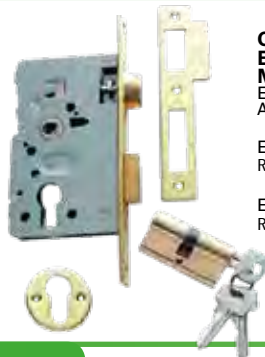

CERRADURA EMBUTIR PUERTA DE MADERA 2010 TESA

Entre ejes 47 mm.
Acabado hierro latonado.

Entrada 40 mm. **36,90 €**
Ref. 18.1028

Entrada 50 mm. **36,90 €**
Ref. 18.1029

CERROJO 2101 DE SOBREPONER

Botón interior, llave exterior. palancas de acero níquelado.
Cilindro de 48 mm de seguridad. Ambidiestra.