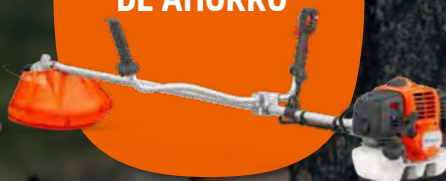

GRANDES NOVEDADES Y OFERTAS

MOTOSIERRAS
DESDE 199 €

DESBROZADORAS
HASTA 250 €
DE AHORRO

RENOVADAS

560 XP° Y
562 XP° MARK II

ACCESORIOS
ORIGINALES
MEJORES
RESULTADOS

SOPLADORES
DESDE 219 €

KITS DE BATERÍA
HASTA 150 €
DE AHORRO

**Desbrozadoras
Husqvarna:
pueden con todo.**

OFERTA
529 €
PVP antes: 669 €

**RECORTADORA MULTIFUNCIÓN
HUSQVARNA 525LK + TRIMMER**

Máquina profesional y ligera. Motor X-Torq®.
⚡ 25,4 cc ⚙️ 46 cm 📏 4,5 kg