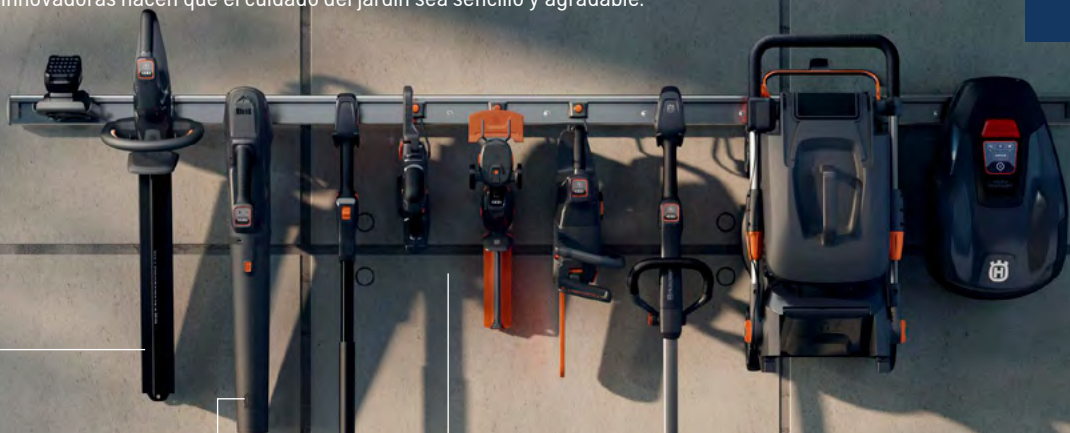

269 €
Antes: 299 €

HUSQVARNA PW 240

Hidrolimpiadora diseñada para la limpieza de superficies pequeñas, medianas y vehículos. Presión máxima de 140 bares y un caudal de agua de 465 l/h.

449 €
Antes: 499 €

HUSQVARNA PW 350

De alto rendimiento, eficaz en trabajos arduos como vehículos y muros de piedra. Presión máxima de 150 bares y un caudal de agua de 500 l/h.

769 €
Antes: 799 €

HUSQVARNA PW 480

Diseñada para trabajos de limpieza más complejos. Es perfecta para eliminar la suciedad más incrustada. Presión máxima de 180 bares y un caudal de agua de 610 l/h.

CON UNA PRÁCTICA SELECCIÓN DE ACCESORIOS

Venta por separado.

INNOVACIÓN COMPACTA: GAMA ASPIRE™

La gama Aspire™ con su diseño compacto y eficiente, facilita el trabajo en el jardín. Equipadas con el sistema de batería 18V POWER FOR ALL, estas herramientas ofrecen comodidad sin cables y alto rendimiento. Ideales para jardines pequeños, combinan ergonomía y funcionalidad, permitiendo mantener el jardín impecable con poco esfuerzo. Su almacenamiento inteligente y características innovadoras hacen que el cuidado del jardín sea sencillo y agradable.