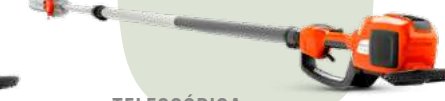

OFERTA
599 €
PVP antes: 799 €

PODA EN ALTURA HUSQVARNA 525P4S

🔧 25,4 cc 📏 30 cm
⚡ 1,0 kW 📖 5,3 kg
🔧 3/8 / 1,3 📏 243 cm

OFERTA
649 €
PVP antes: 849 €

TELESCÓPICA HUSQVARNA 525PT5S

🔧 25,4 cc 📏 25 cm
⚡ 1,0 kW 📖 7,0 kg
🔧 1/4" 📏 402 cm

OFERTA
599 €
PVP antes: 629 €

PODA EN ALTURA HUSQVARNA 530iP4

🔧 1/4" 📏 25 cm
📏 250 cm 📖 3,4 kg

OFERTA
699 €
PVP antes: 729 €

TELESCÓPICA HUSQVARNA 530iPT5

🔧 1/4" 📏 25 cm
📏 400 cm 📖 5,0 kg

KIT PODADORA 120iTK4-P